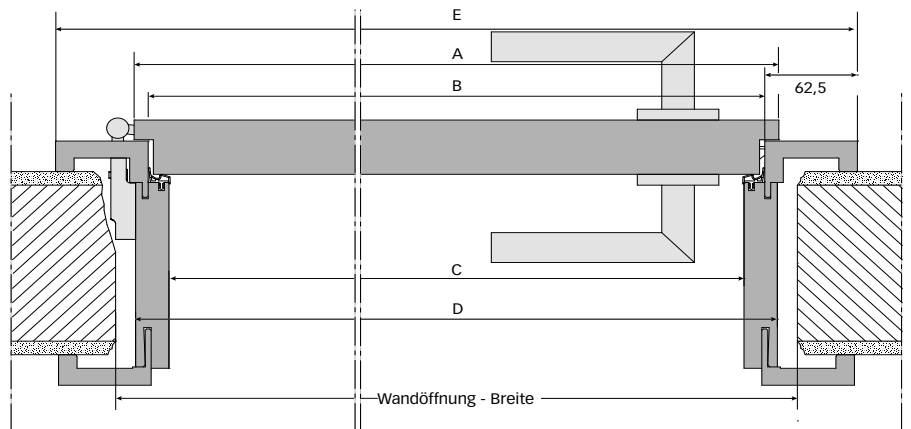

Querschnitt gefälzt