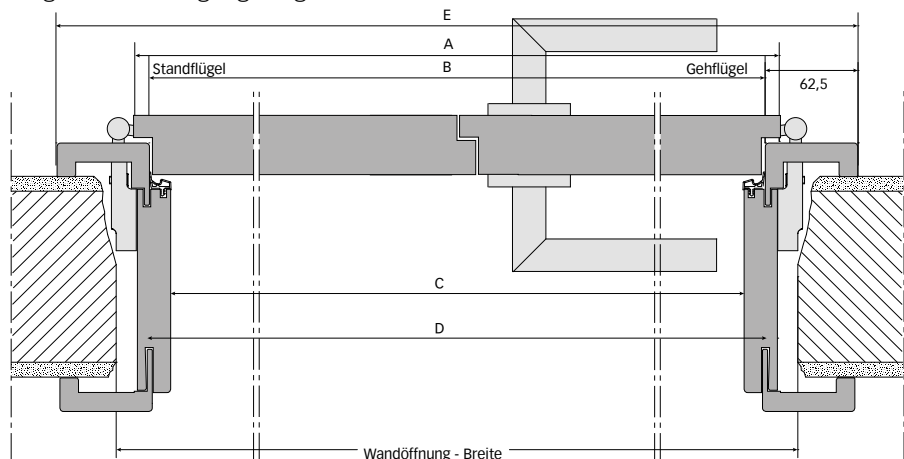

Höhenmaße

DIN rechts

DIN links

Breitenmaße

2-flg. Einzelanfertigungszarge

	Wandöffnung DIN 18 100 (Nennmaß)	Türblatt (Außenmaß) gefälzt	Türblatt (Außenmaß) stumpf einschla- gend	Zargen- falzmaß	Lichtes Durchgangs- maß	Außenkante Futter	Außenkante Bekleidung bei 50 mm	Außenkante Bekleidung bei 62,5 mm	Außenkante Bekleidung bei 75 mm	Außenkante Bekleidung bei 95 mm
Maße in mm		A	A	B	C	D	E	E	E	E
Breite (1-flg.)	635	610	584	591	563	609	691	716	741	781
	760	735	709	716	688	734	816	841	866	906
	885	860	834	841	813	859	941	966	991	1031
	1010	985	959	966	938	984	1066	1091	1116	1156
	1135	1110	1084	1091	1063	1109	1191	1216	1241	1281
Breite (2-flg.)	1250	1210	1184	1191	1163	1209	1291	1316	1341	1381
	1500	1460	1434	1441	1413	1459	1541	1566	1591	1631
	1750	1710	1684	1691	1663	1709	1791	1816	1841	1881
	2000	1960	1934	1941	1913	1959	2041	2066	2091	2131
	Höhe	2005	1985	1972	1980 ¹⁾	1966	1989	2030	2043	2055
2130		2110	2097	2105 ¹⁾	2091	2114	2155	2168	2180	2200