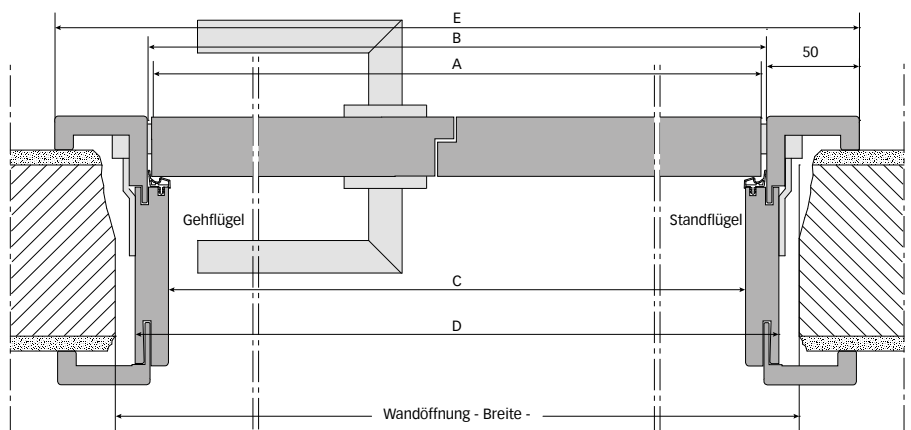

2) Die Bandtaschen tragen ca. 17 mm auf.

Höhenschnitt gefälzt

Querschnitt gefälzt

2-flg., S-Design

DGNB Mitglied – Fit für die Zukunft

Zertifizierungssysteme für nachhaltiges Bauen gibt es einige. Das DGNB System ist einzigartig. Es dient der objektiven Beschreibung und Bewertung der Nachhaltigkeit von Gebäuden und Stadtquartieren. Bewertet wird die Qualität im umfassenden Sinne, über den kompletten Gebäudelebenszyklus hinweg.