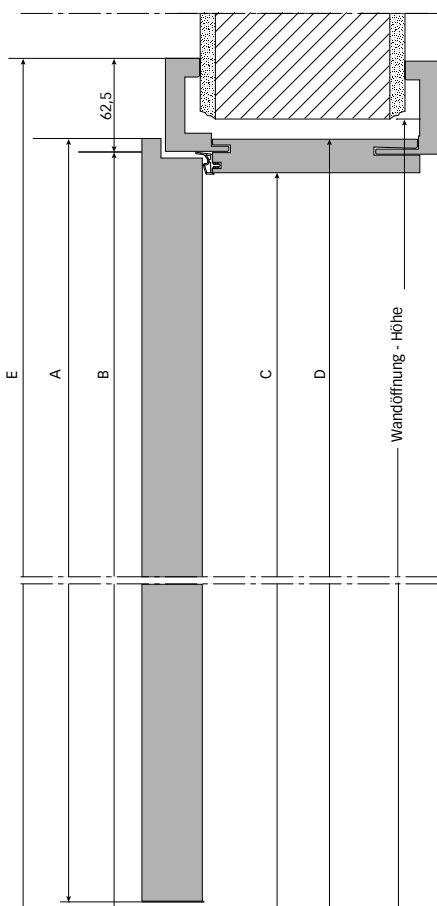

Wandöffnung DIN 18 100 (Nennmaß)	Türblatt (Außenmaß) gefälzt	Türblatt (Außenmaß) stumpf einschla- gend	Zargen- falzmaß	Lichtes Durchgangs- maß	Außenkante Futter	Außenkante Bekleidung bei 50 mm	Außenkante Bekleidung bei 62,5 mm	Außenkante Bekleidung bei 75 mm	Außenkante Bekleidung bei 95 mm	
Maße in mm		A	A	B	C	D	E	E	E	E	
Breite (1-flg.)	635	610	584	591	563	609	691	716	741	781	
	760	735	709	716	688	734	816	841	866	906	
	885	860	834	841	813	859	941	966	991	1031	
	1010	985	959	966	938	984	1066	1091	1116	1156	
	1135	1110	1084	1091	1063	1109	1191	1216	1241	1281	
Breite (2-flg.)	1250	1210	1184	1191	1163	1209	1291	1316	1341	1381	
	1500	1460	1434	1441	1413	1459	1541	1566	1591	1631	
	1750	1710	1684	1691	1663	1709	1791	1816	1841	1881	
	2000	1960	1934	1941	1913	1959	2041	2066	2091	2131	
	Höhe	2005	1985	1972	1980 ¹⁾	1966	1989	2030	2043	2055	2075
2130		2110	2097	2105 ¹⁾	2091	2114	2155	2168	2180	2200	

1) Durch die rechnerische Bodenluft der Herholz-Fertigelemente von 4 mm ist es möglich, die Zargen für eine dauerelastische Abdichtung höher einzubauen (wichtig bei Fliesen- und Steinzeugböden). Die Bodenluft sollte auch dann 7 mm nicht überschreiten.

2) Die Bandtaschen tragen ca. 17 mm auf.

Höhenschnitt gefälzt