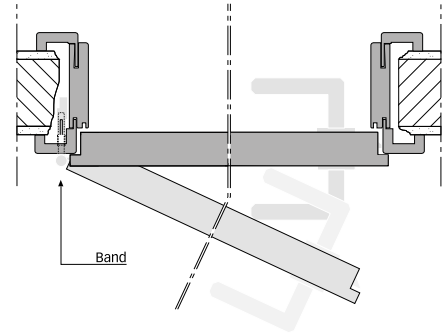

NEHMEN SIE MASS

Die Maßvielfalt bei Türen

Mit seiner enormen Maßvielfalt bietet der Türen-Spezialist Herholz zeitgemäße und komfortable Lösungen für jede individuelle Neubau- bzw. Modernisierungsaufgabe. Die Herholz-Holzumfassungszargen sind durch ihr Konstruktionsprinzip und ihre Maßvielfalt flexibel und universell einsetzbar. Dadurch lassen sich Türen unterschiedlichster Größe und Höhe problemlos in jedes Raumkonzept einfügen.

Die Produkte werden in großen Serien aber auch in exklusiver Einzelanfertigung individuell nach den Wünschen der Bauherren/ Renovierer und den Anforderungen des Objektes gefertigt. Selbst bei technischen Türen wie etwa einbruchhemmenden Elementen oder bei Schallschutztüren oder auch Brand-/ Rauchschutztüren ist die maßliche Variantenvielfalt und damit projektbezogene Realisierung gegeben.