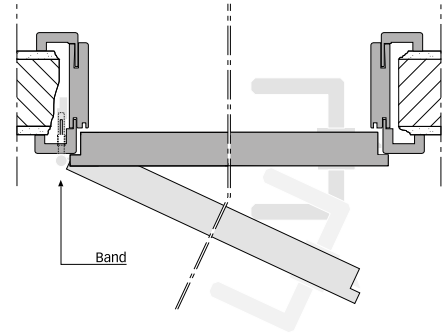

NEHMEN SIE MASS

Das Maß-Spektrum bei Decora (CPL) Türen

Mit seiner enormen Maßvielfalt bietet der Türen-Spezialist Herholz zeitgemäße und komfortable Lösungen für jede individuelle Neubau- bzw. Modernisierungsaufgabe. Die Herholz-Holzumfassungszargen sind durch ihr Konstruktionsprinzip und ihre Maßvielfalt flexibel und universell einsetzbar. Dadurch lassen sich Türen unterschiedlichster Größe und Höhe problemlos in jedes Raumkonzept einfügen.

Die Produkte werden in großen Serien aber auch in exklusiver Einzelanfertigung individuell nach den Wünschen der Bauherren/ Renovierer und den Anforderungen des Objektes gefertigt. Selbst bei technischen Türen wie etwa einbruchhemmenden Elementen oder bei Schallschutztüren oder auch Brand-/ Rauchschutztüren ist die maßliche Variantenvielfalt und damit projektbezogene Realisierung gegeben.