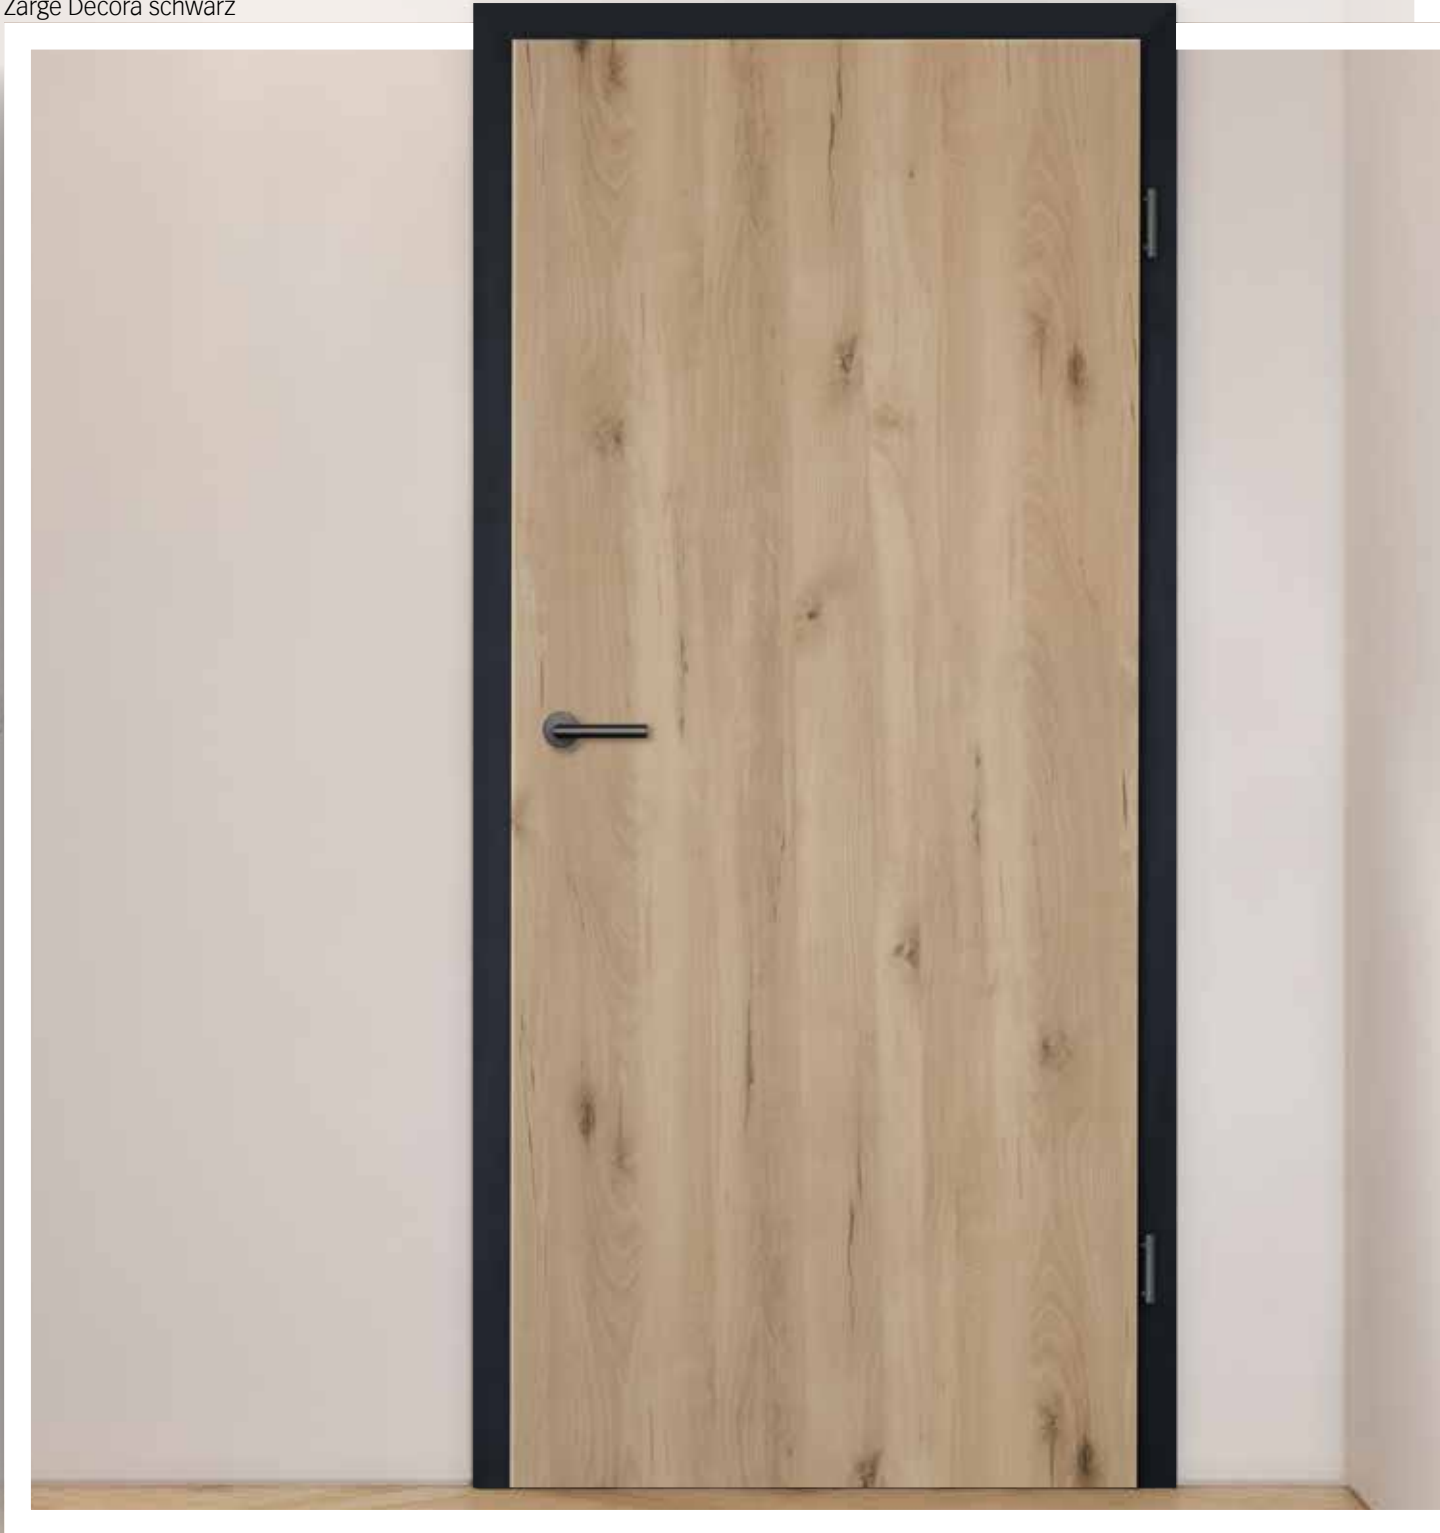

Modern-Türelement
Decora Vital Ripped-Eiche horizontal
Zarge Decora schwarz
Zusatzausstattung:
mit Bändern und
Türdrückergarnitur
in matt schwarz

Zeitlos-Türelement
Decora Vital Wildbuche
Zarge Decora schwarz