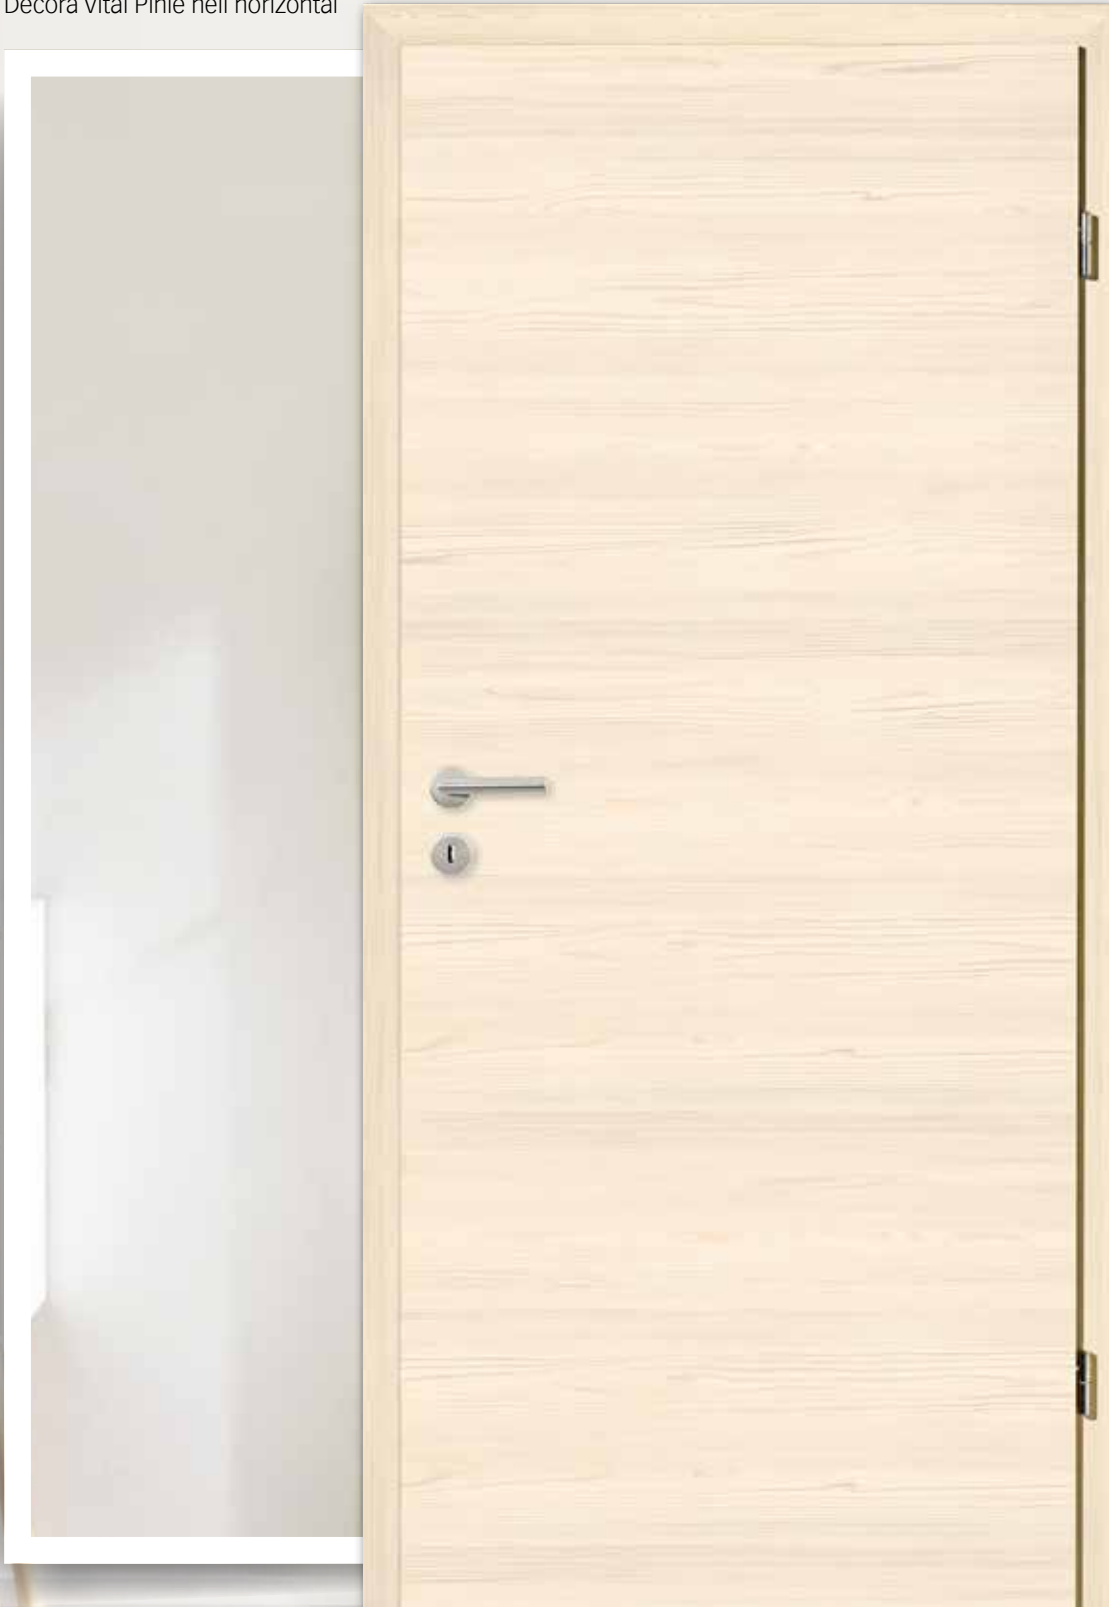

Zeitlos-Türelement
Decora Vital Pinie hell

Zeitlos-Türelement
Decora Vital Pinie hell
Zusatzausstattung:
Glasrahmen 3011/V 055 und
Verglasung Satinato Weiß

Modern-Türelement

Decora Vital Pinie hell horizontal