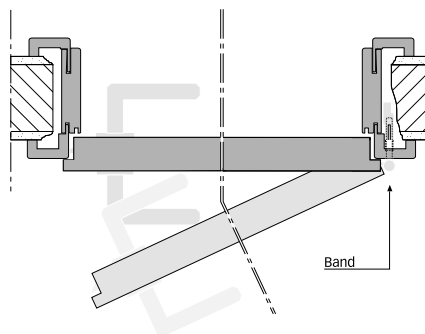

NEHMEN SIE MASS

Das Maß-Spektrum bei Decora (CPL) Türen

Mit seiner enormen Maßvielfalt bietet der Türen-Spezialist Herholz zeitgemäße und komfortable Lösungen für jede individuelle Neubau- bzw. Modernisierungsaufgabe. Die Herholz-Holzumfassungszargen sind durch ihr Konstruktionsprinzip und ihre Maßvielfalt flexibel und universell einsetzbar. Dadurch lassen sich Türen unterschiedlichster Größe und Höhe problemlos in jedes Raumkonzept einfügen.

Die Produkte werden in großen Serien aber auch in exklusiver Einzelanfertigung individuell nach den Wünschen der Bauherren/ Renovierer und den Anforderungen des Objektes gefertigt. Selbst bei technischen Türen wie etwa einbruchhemmenden Elementen oder bei Schallschutztüren oder auch Brand-/ Rauchschutztüren ist die maßliche Variantenvielfalt und damit projektbezogene Realisierung gegeben.

DIN rechts