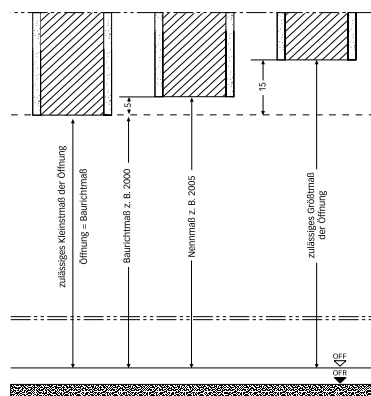

Höhenmaße

Breitenmaße