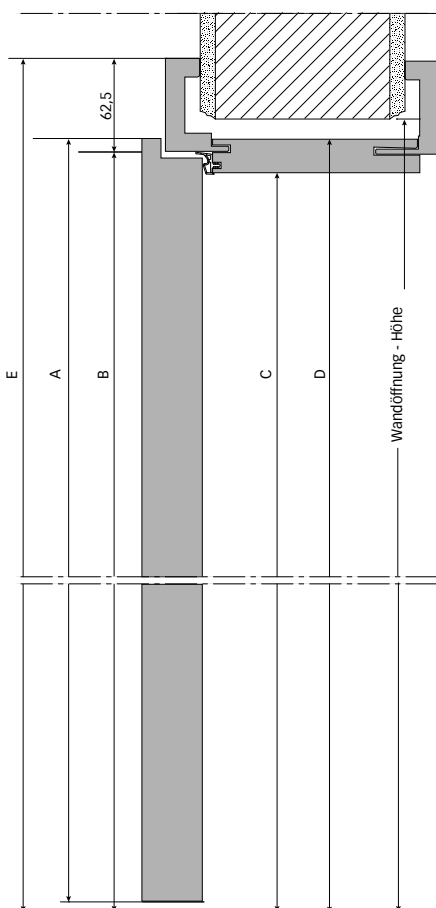

Wandöffnung DIN 18 100 (Nennmaß)	Türblatt (Außenmaß) gefälzt	Türblatt (Außenmaß) stumpf einschlagend	Zargenfalz- maß	Lichtes Durchgangs- maß	Außenkante Futter	Außenkante Bekleidung bei 62,5 mm
Maße in mm		A	A	B	C	D	E
Breite (1-flg.)	635	610	584	591	563	609	716
	760	735	709	716	688	734	841
	885	860	834	841	813	859	966
	1010	985	959	966	938	984	1091
	1135	1110	1084	1091	1063	1109	1216
Breite (2-flg.)	1250	1210	1184	1191	1163	1209	1316
	1500	1460	1434	1441	1413	1459	1566
	1750	1710	1684	1691	1663	1709	1816
	2000	1960	1934	1941	1913	1959	2066
Höhe	2005	1985	1972	1980 ¹⁾	1966	1989	2043
	2130	2110	2097	2105 ¹⁾	2091	2114	2168

1) Durch die rechnerische Bodenluft der Herholz-Fertigelemente von 4 mm ist es möglich, die Zargen für eine dauerelastische Abdichtung höher einzubauen (wichtig bei Fliesen- und Steinzeugböden). Die Bodenluft sollte auch dann 7 mm nicht überschreiten.

2) Die Bandtaschen tragen ca. 17 mm auf.

Höhenschnitt gefälzt