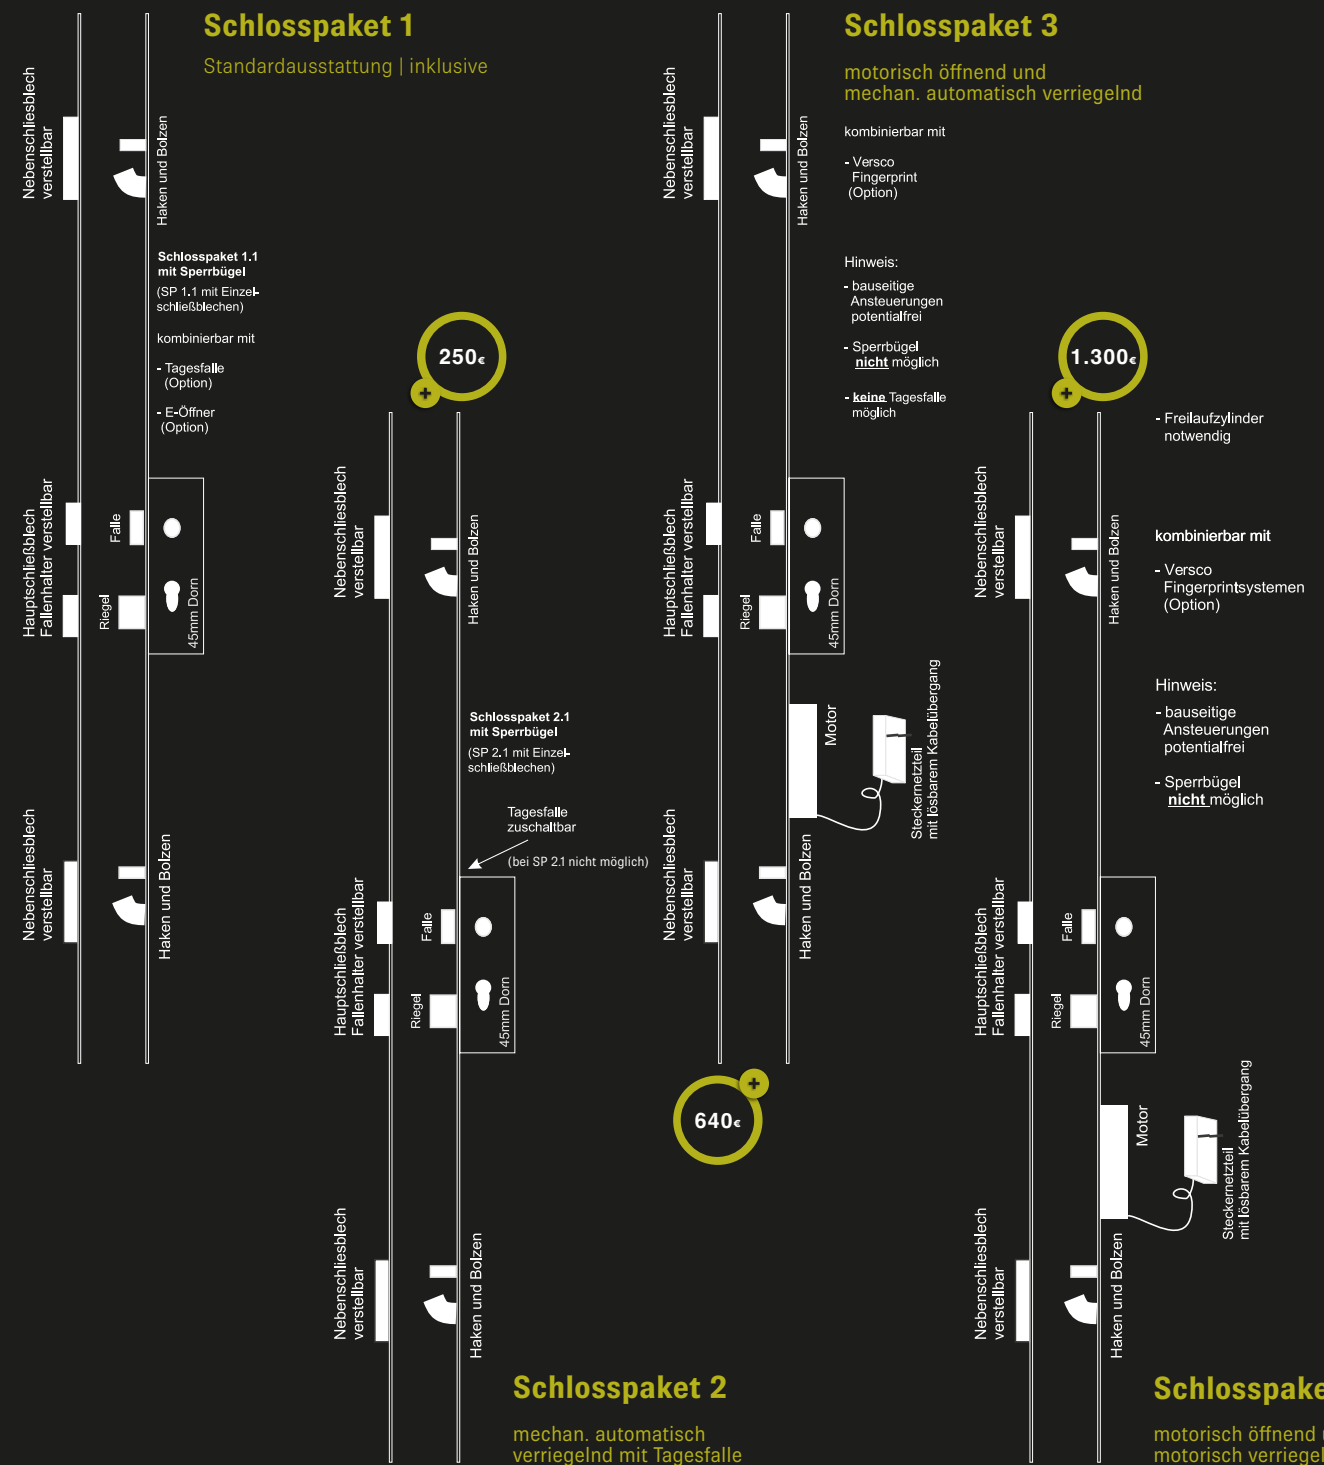

Zutrittskontrollsysteme

Weitere Schlosspakete & Ausstattungsvarianten