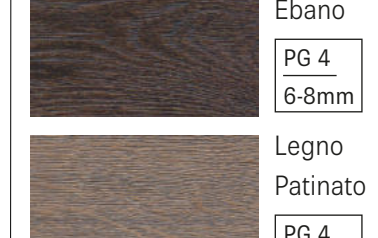

Legno
Ebano
PG 4
6-8mm