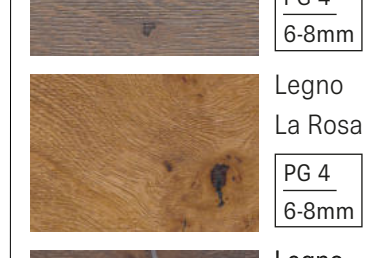

ECHTHOLZ

| + 2550 €

Legno
Natura Olio
PG 4
6-8mm

Legno
Ebano
PG 4
6-8mm

Legno
Patinato
PG 4
6-8mm

Legno
La Rosa
PG 4
6-8mm

Legno Casa
Vecchio
PG 4
6-8mm

Legno
Rustica
PG 4
6-8mm