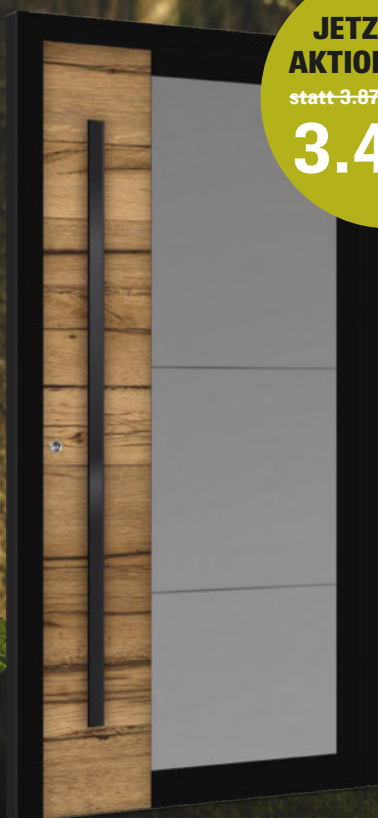

Rovere
Vecchio

NEU

RC2
extrasicher

**JETZT ZUM
AKTIONSPREIS**
statt 4.150€ schon ab
3.444€

Modell V Plan

Holzkeramik Rovere Scoro
Rahmenfarbe RAL 9004 FS

Optional

Griff V 666 G-1600 Nero | 660 €
Seitenteil rechts 500mm,
Verglasung ISO VSG Glas klar | ab 920 €
Rundrosette Edizione Edelstahl | 60 €

Exklusiv
bei Versco

RC2
extrasicher

**JETZT ZUM
AKTIONSPREIS**
statt 3.875€ schon ab
3.499€

* Classic 75 GLF ohne Füllungswechselsystem

Modell V LUMI

Holzkeramik Rovere Vecchio
Rahmenfarbe RAL 9004 FS

Optional