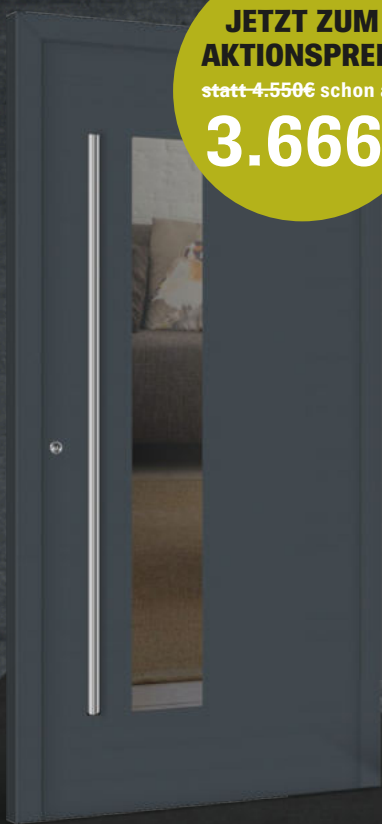

Sieht aus wie Aluminium, ist aber **KRATZFESTER.**

Kratzer gehören
der Vergangenheit an!

**JETZT ZUM
AKTIONSPREIS**
statt 4.550€ schon ab
3.666€

Modell V 200

Keramik Ceramica 7016
Rahmenfarbe RAL 7016 FS
Griff V 668 S-1600