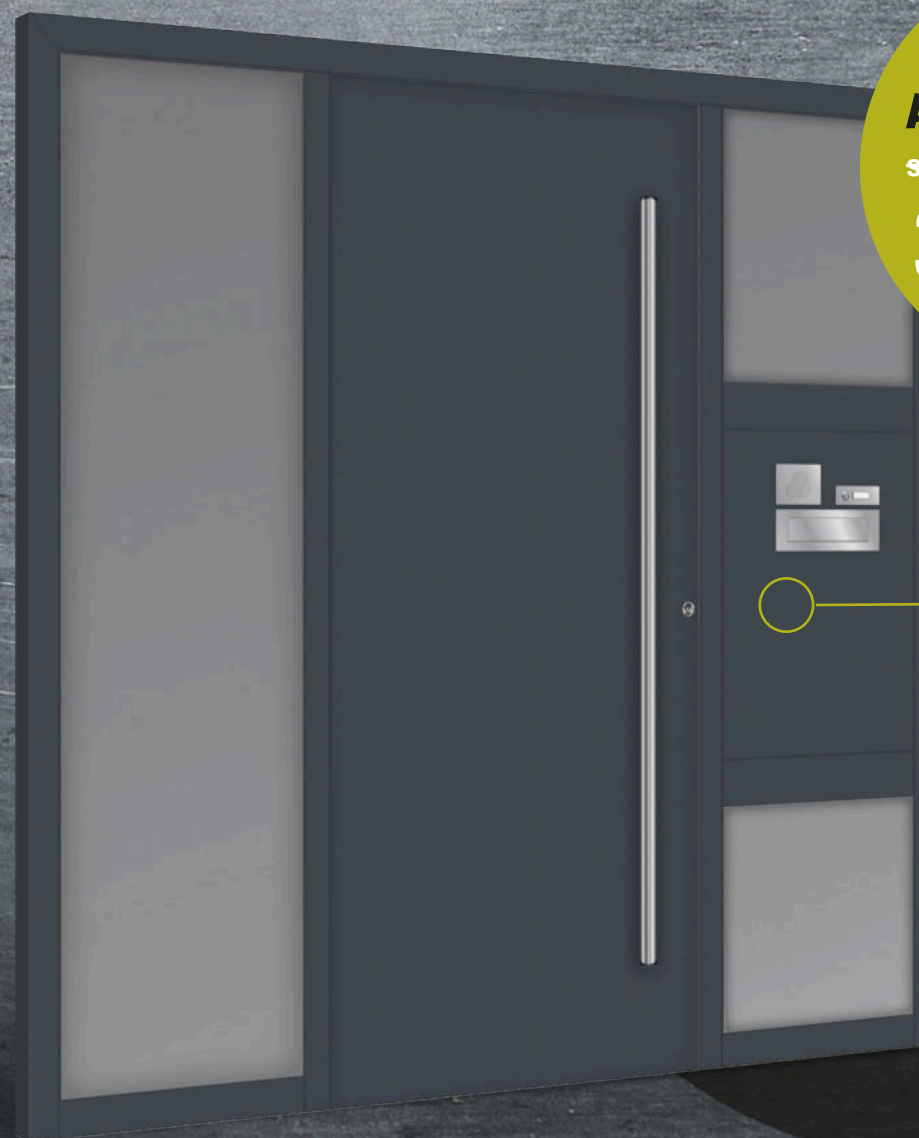

Modell V PLAN

Keramik Ceramica 7016
Rahmenfarbe 7016 FS
Griff V 668 S-1600

Optional

2 Seitenteile und
Briefkastenanlage
(Preis auf Anfrage)

Dekore zum
Aktionspreis

Ceramica
Bianco
Neu

Ceramica
7016

Ceramica
Grigio

Ceramica
Nocci

Ceramica
Sale

Ceramica
Fango